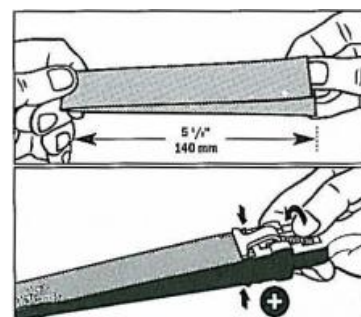

Neuheiten nouveauautés

29.026 Schleiffeile Lime à poncer

- aus stabilem Kunststoff
- mit Klemm- bzw. Spannvorrichtung
- zur Verwendung mit Schleif-Sparrollen

Grösse 270 x 25 mm

- en matière synthétique
- avec vis de serrage
- pour appliquer avec papier de ponçage en rouleaux

grandeur 270 x 25 mm

Fr. 10.00 exkl.

42.090 Trocknungsständer support de séchage GROPP

- RAKO-Schale 300x400x65 mm
- mit Klemmleiste zum Pinsel trocknen

- Bac RAKO 300x400x65 mm
- Avec râteliers pour sécher des pinceaux